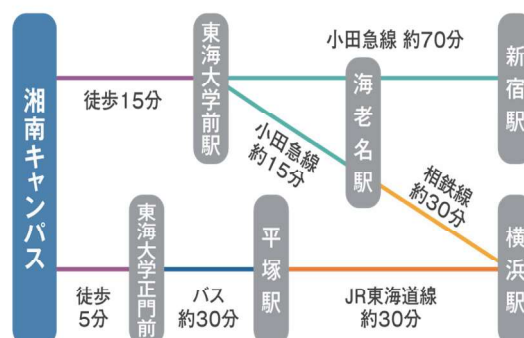

# 東海大学 湘南校舎 交通案内

### アクセスマップ

Access Map

小田急線は（新宿より快速急行約 60 分、小田原より約 25 分）「東海大学前」駅下車、徒歩約 15 分です（バスを使う場合は次頁をご参照ください）。

小田急線の東海大学前駅よりタクシーを使う場合は、「17 号館まで」とお伝えください。

JR 東海道線「平塚」駅下車「東海大学行き」または「秦野駅行き」バス（約 30 分）で「東海大学正門前」下車、徒歩約 5 分です。