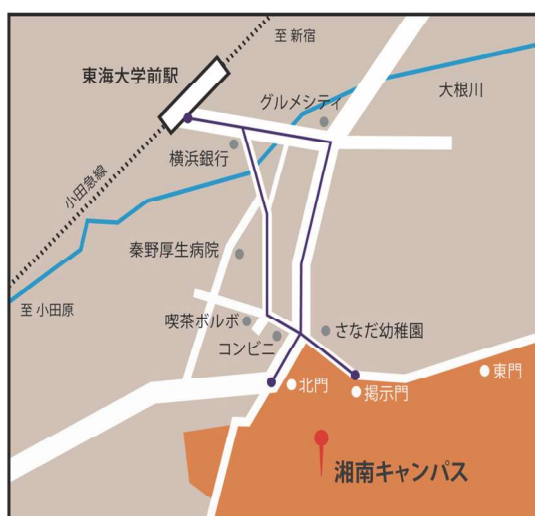

# 東海大学 湘南校舎 交通案内

### アクセスマップ

Access Map

小田急線は（新宿より快速急行約 60 分、小田原より約 25 分）「東海大学前」駅下車、徒歩約 15 分です（バスを使う場合は次頁をご参照ください）。

小田急線の東海大学前駅よりタクシーを使う場合は、「17 号館まで」とお伝えください。

JR 東海道線「平塚」駅下車「東海大学行き」または「秦野駅行き」バス（約 30 分）で「東海大学正門前」下車、徒歩約 5 分です。

下車後、17 号館までは徒歩約 10 分

土	東海大学前駅南口→東海大学北門行 (学 04)	東海大学前駅南口→下大槻団地行 (巻 02) 秦野行 (秦 44・秦 45)
8		05 32
9	11	32 55
10	12	33 56
11	15 55	38
12	15	38 55
13	15	38 55
14	15	38 55
15	15	38 55
16	15	38 55
17	15	38 55
18	15	38 55
19		25 55
20	37	57
21		55

～復路のご案内～

小田急小田原線をご利用の皆様 東海大学前駅まで

【バス停名：東海大学北門】

東海大学北門から神奈川中央交通バス

学 04「東海大学前駅南口駅行」または巻 02「鶴巻温泉行」に乗車)

約 5 分：「東海大学前駅南口」にて下車

現地運賃 180 円/IC 運賃 175 円

土	東海大学北門→東海大学前駅南口 (学 04)	東海大学北門→東海大学前駅南口 (巻 02)
8	51	26
9	50	09 29
10	59	33
11	39 59	14
12	59	14
13	39	14
14	59	14
15	39 59	14
16	39 59	
17	39 59	
18		14 35 59
19		54
20	19	
21	04	04